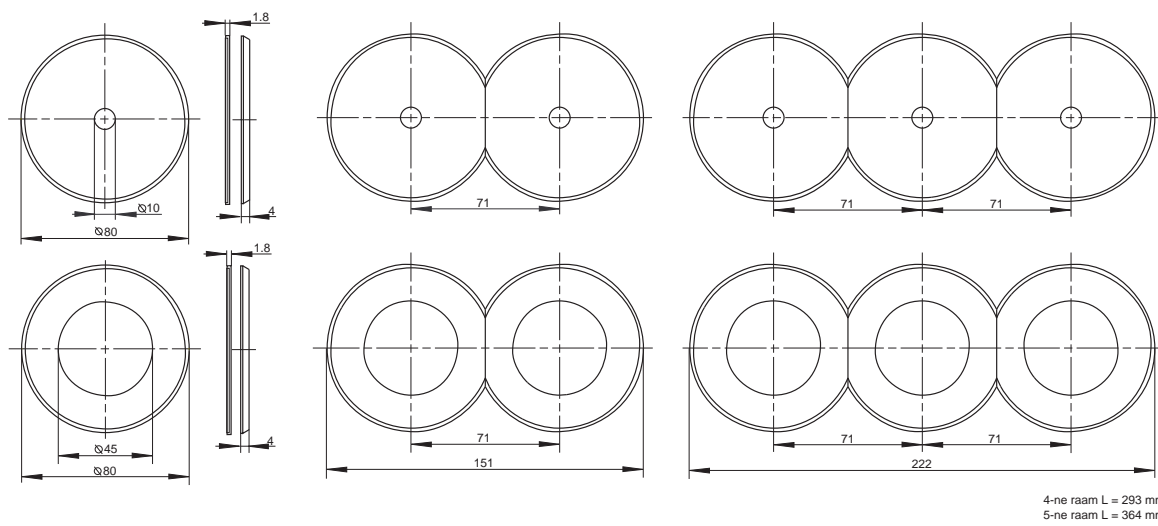

GLASSERIES

PALAZZO

SERIE 1930