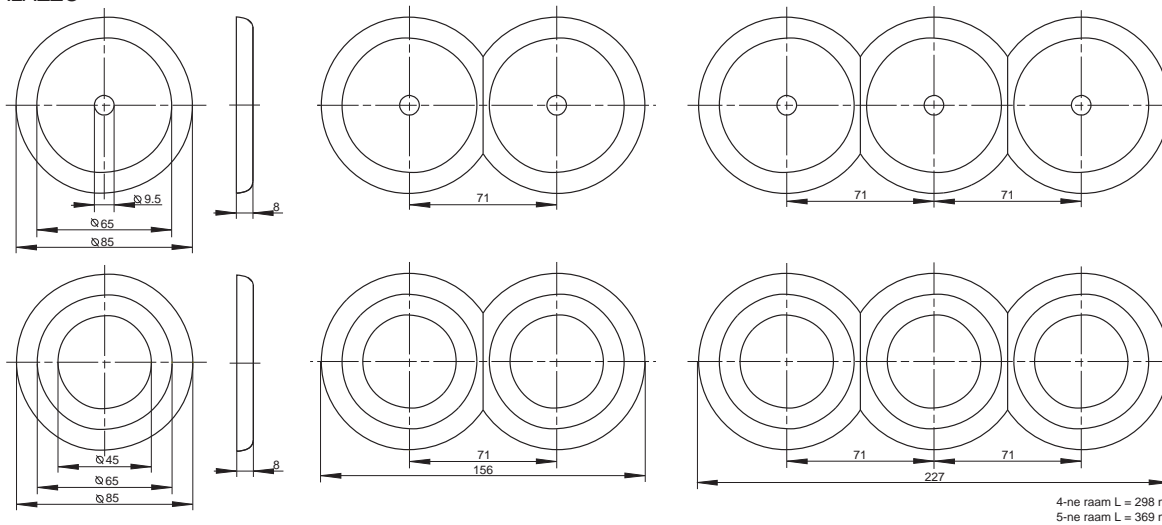

GLASSERIES

PALAZZO

SERIE 1930