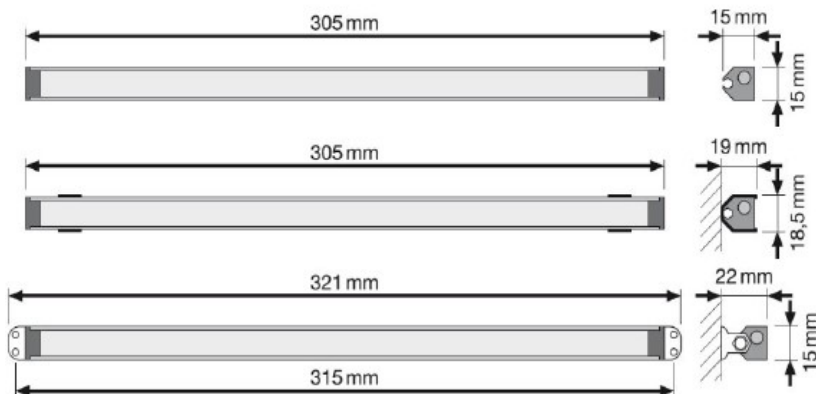

Mitgeliefert Zubehör / Included Accessories:

CE III F M M IP20

Maaletooja: Silmani Elekter AS

Email: info@silman.ee

Telefon: 6711220

Web: www.silman.ee

SILMAN
ELEKTER